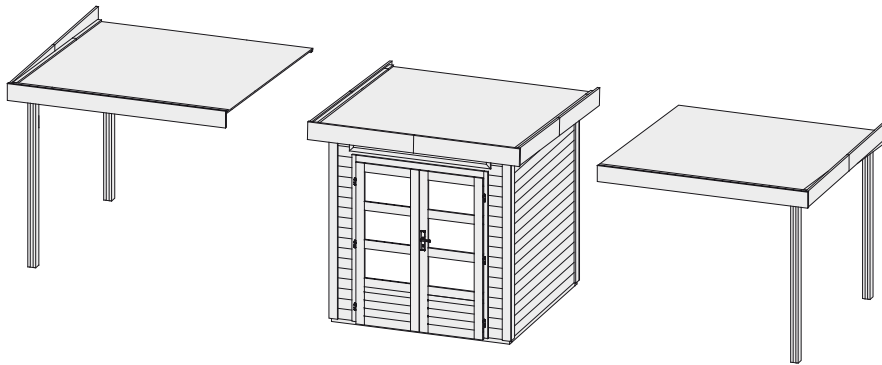

Zubehör Exklusiv

Produktinformation

Schleppdach 82779 82780

Außenmaße	B 235 × T 203 cm
Dachstand	B 264 × T 232 cm
Firsthöhe	H 222 cm
Dach	Massivholzdach mit Nut und Feder
Dachfläche	6,0 m²
Bedarf Bitumendachbelag (Zur Ersteindeckung!)	1 Rolle (7,5 m²)
Bedarf Schindeln	-
Bedarf selbstklebende Dachfolie (Haus & Schleppdach)	4 Rollen
Bedarf selbstklebende Bitumendachbahn	-
Pfosten	2 Stück (140 × 78 mm)
Paketmaße	B 260 × T 59 × H 40 cm / 250 kg
Erhältliches Zubehör (gegen Aufpreis):	• Selbstklebende Dacheindeckung

Anbauposition